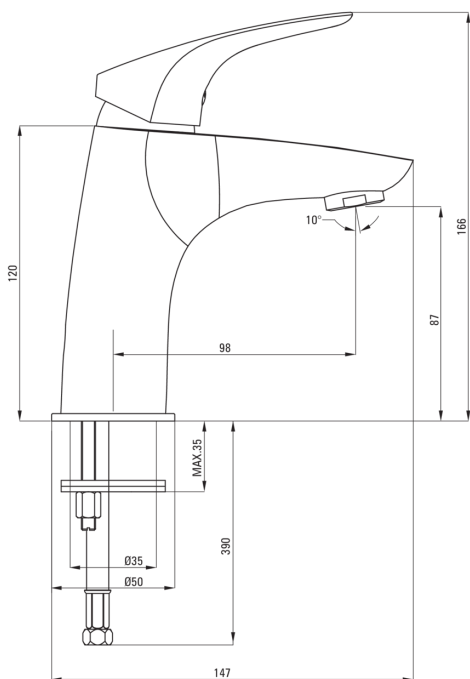

CYNIA

Baterie pentru chiuvetă

Codul produsului: BCY_021M

Culoarea: cromat

Baterie

Finisaj	cromat
Tipul bateriei	baterie, un mâner
Metoda de instalare	de sine stătător
Grupa acustică [db]	1 ($x \leq 20$)
Dop inclus în set	Da

Baterie cartuș

Dimensiunea cartușului ceramic	35 mm
--------------------------------	-------

Pipe

Tipul pipei	fix
Raza de acțiune a pipei bateriei [mm]	98
Material	alamă

Aeratoare

Tipul aeratorului	honeycomb
Dimensiunea aeratorului	M24

Furtunuri de racordare

Lungimea [mm]	450
Filet de instalare	3/8"
Filet de conexiune	M10

Dop

Tip	click-clack
Tip	cu preaplin

Caracteristici:

- Corpul bateriei este fabricat din alamă de cea mai bună calitate.
- Bateria este dotată cu aerator.
- Furtunuri de racordare de 45 cm incluse
- Dop funcțional cu activare prin apăsare inclus
- Agent de curățare special, sigur pentru suprafețele curățate
- Doar cele mai bune materiale, a căror calitate a fost certificată prin teste de laborator